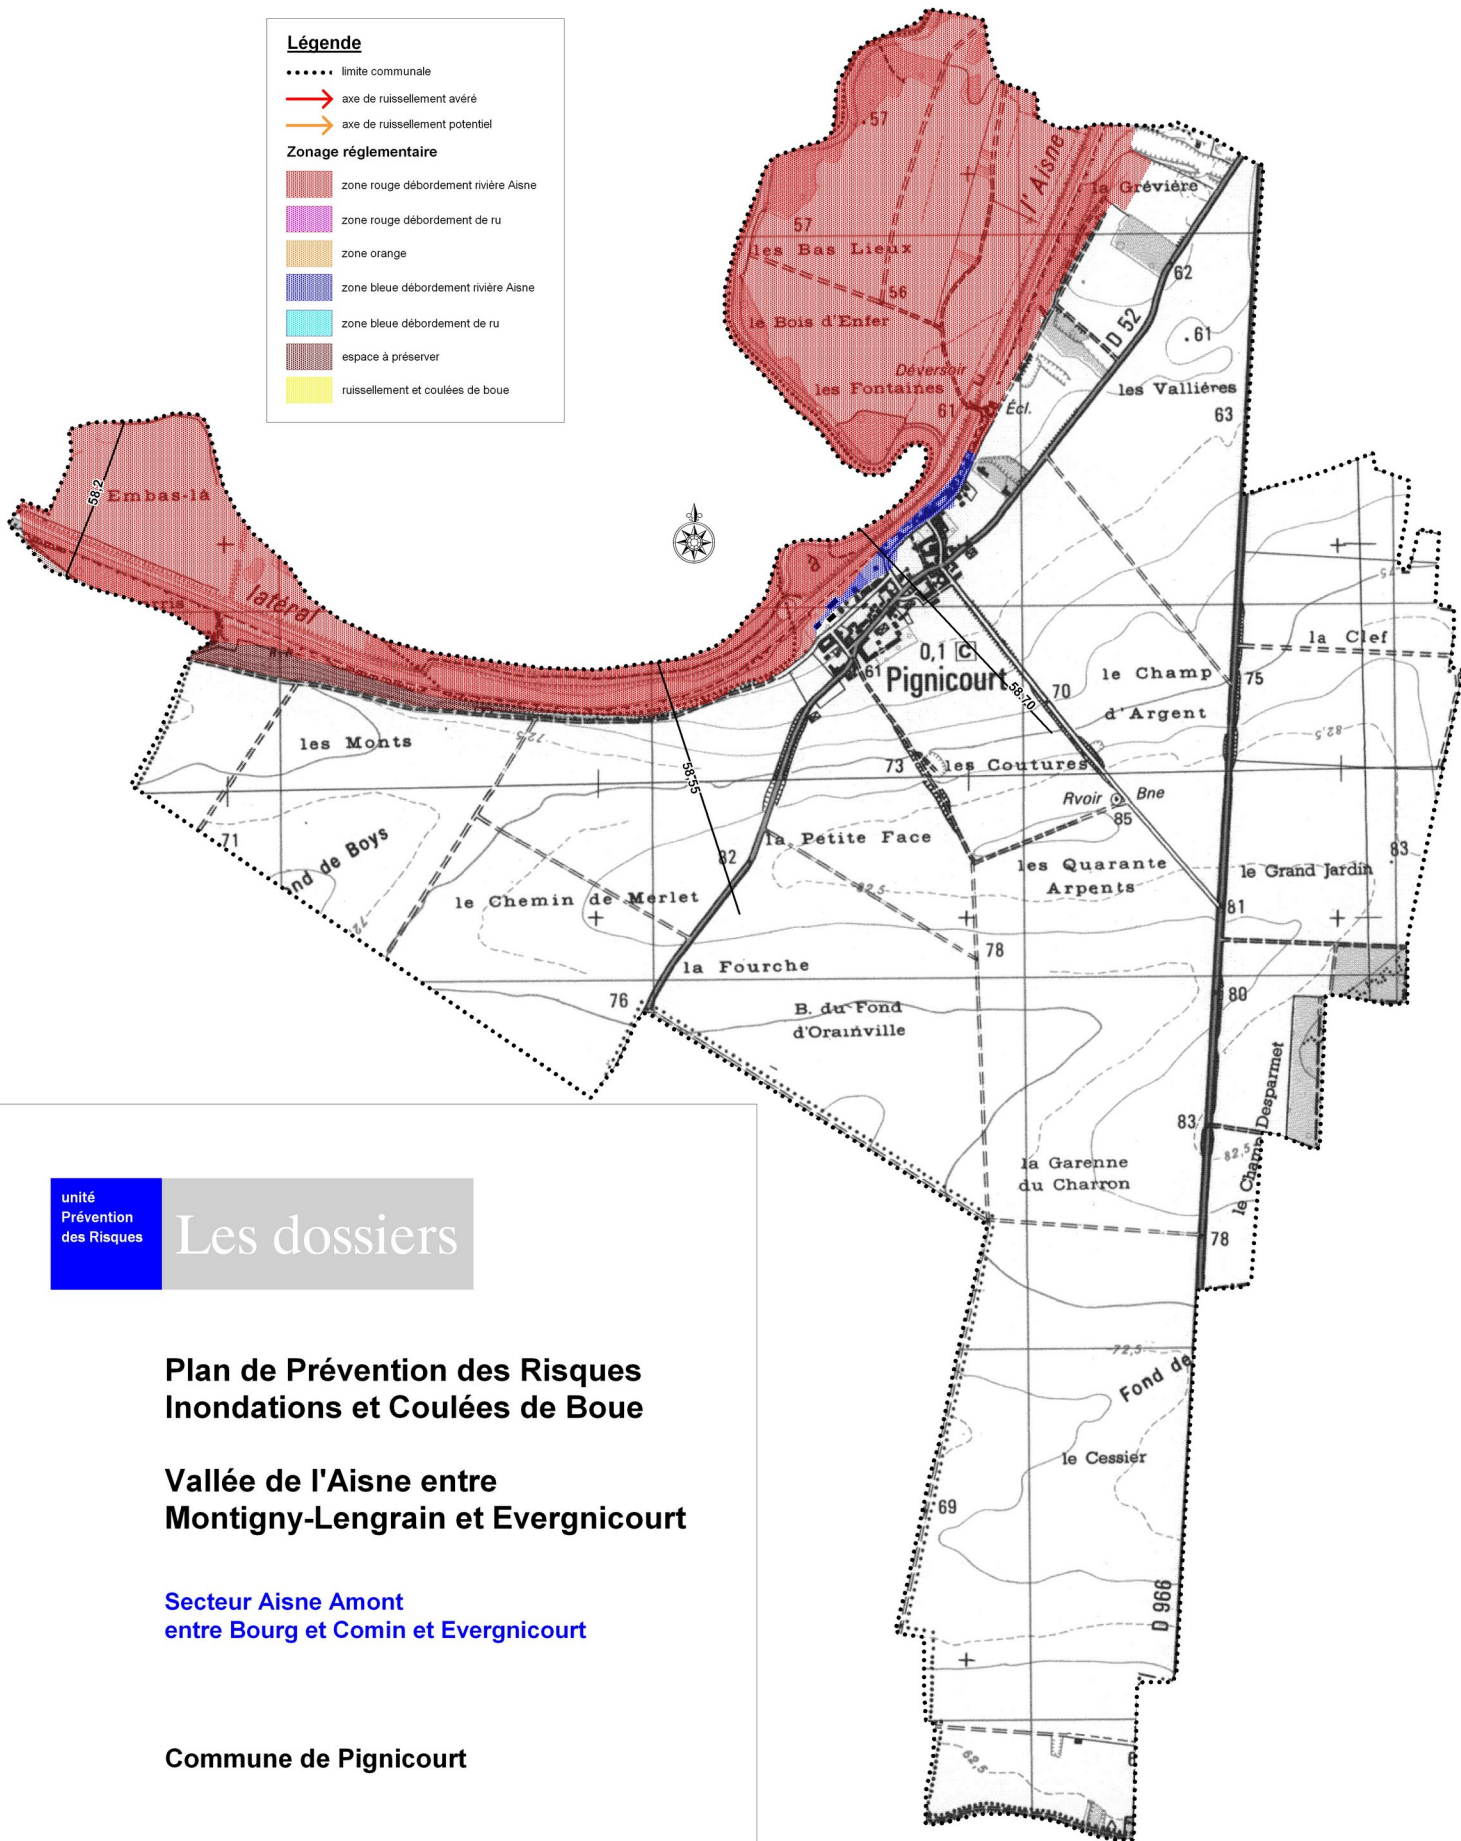

Légende

- limite communale
- axe de ruissellement avéré
- axe de ruissellement potentiel

Zonage réglementaire

- zone rouge débordement rivière Aisne
- zone rouge débordement de ru
- zone orange
- zone bleue débordement rivière Aisne
- zone bleue débordement de ru
- espace à préserver
- ruissellement et coulées de boue

unité
Prévention
des Risques

Les dossiers

Plan de Prévention des Risques Inondations et Coulées de Boue

Vallée de l'Aisne entre Montigny-Lengrain et Evergnicourt

Secteur Aisne Amont
entre Bourg et Comin et Evergnicourt